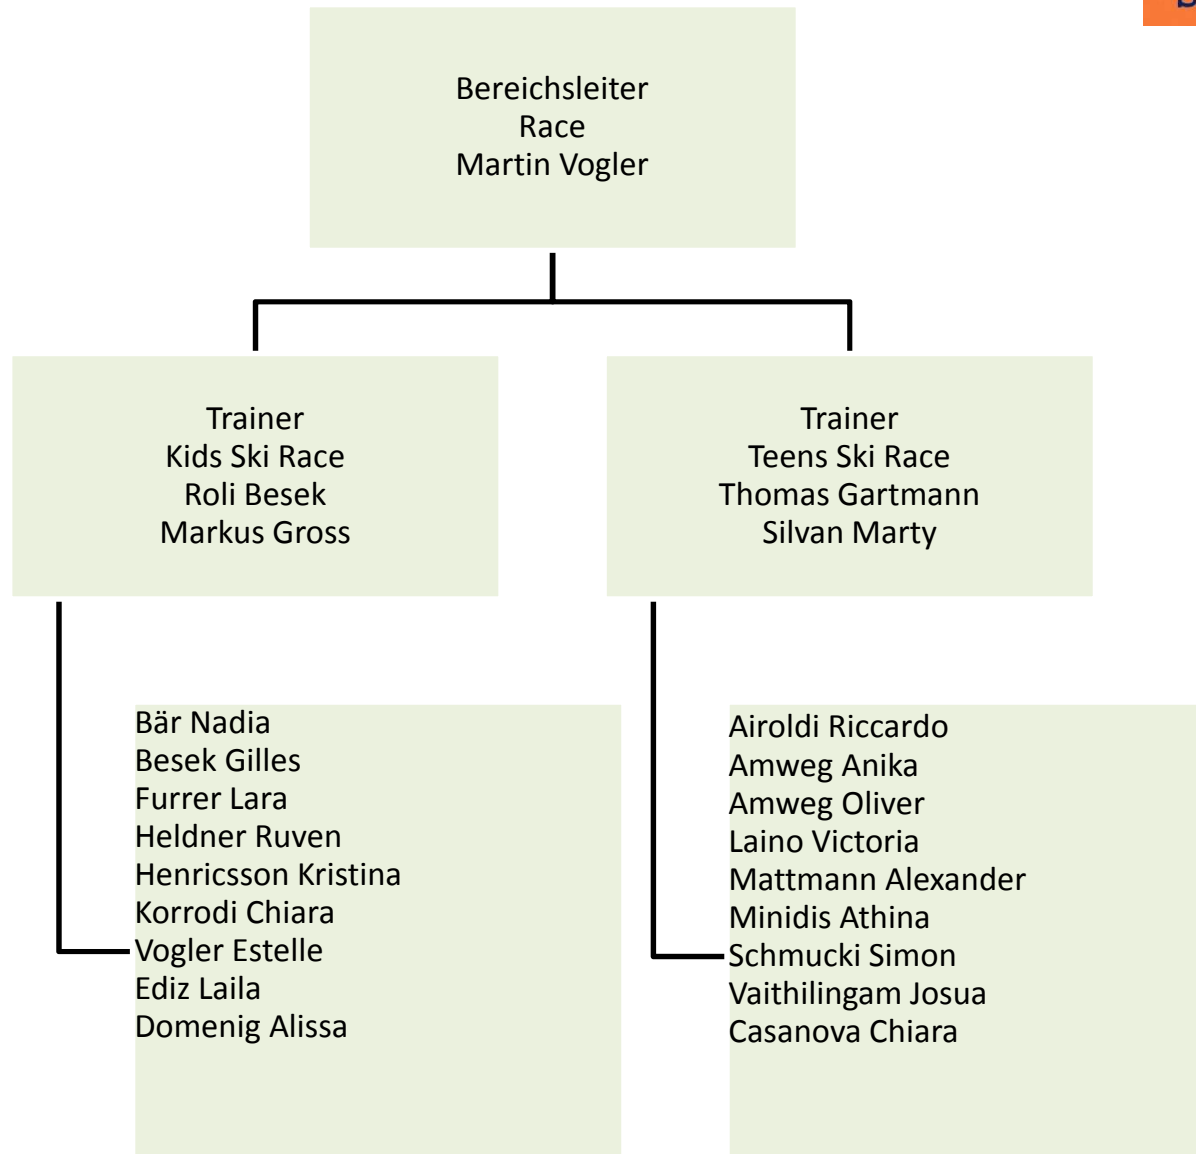

NEU!

Wichtige Information

Aufgrund der Schneeverhältnisse sind wir gezwungen, das Programm zu ändern.

- Der Saisonstart für **alle JO** ist neu am **10. Dezember 2011**
Treffpunkt 08.45 Uhr Talstation Flims
- Die **Elterninfo** findet neu am **10. Dezember 2011** statt.
- Die **Materialabgabe** findet neu am **10. Dezember 2011** statt.
- Aufgrund der Anmeldungen gibt es keine Gruppe Freeride. Die Kids werden in die Gruppe Teens Ski Fun integriert.
- Die provisorische Gruppeneinteilung wurde nach Jahrgang der Kinder vorgenommen. Die definitive Einteilung erfolgt nach dem Sichtungstag.

Organisation

Stand Anmeldungen

prov. Gruppeneinteilung

prov. Gruppeneinteilung

prov. Gruppeneinteilung

prov. Gruppeneinteilung

prov. Gruppeneinteilung

Sichtungstag Teens und Kids Race