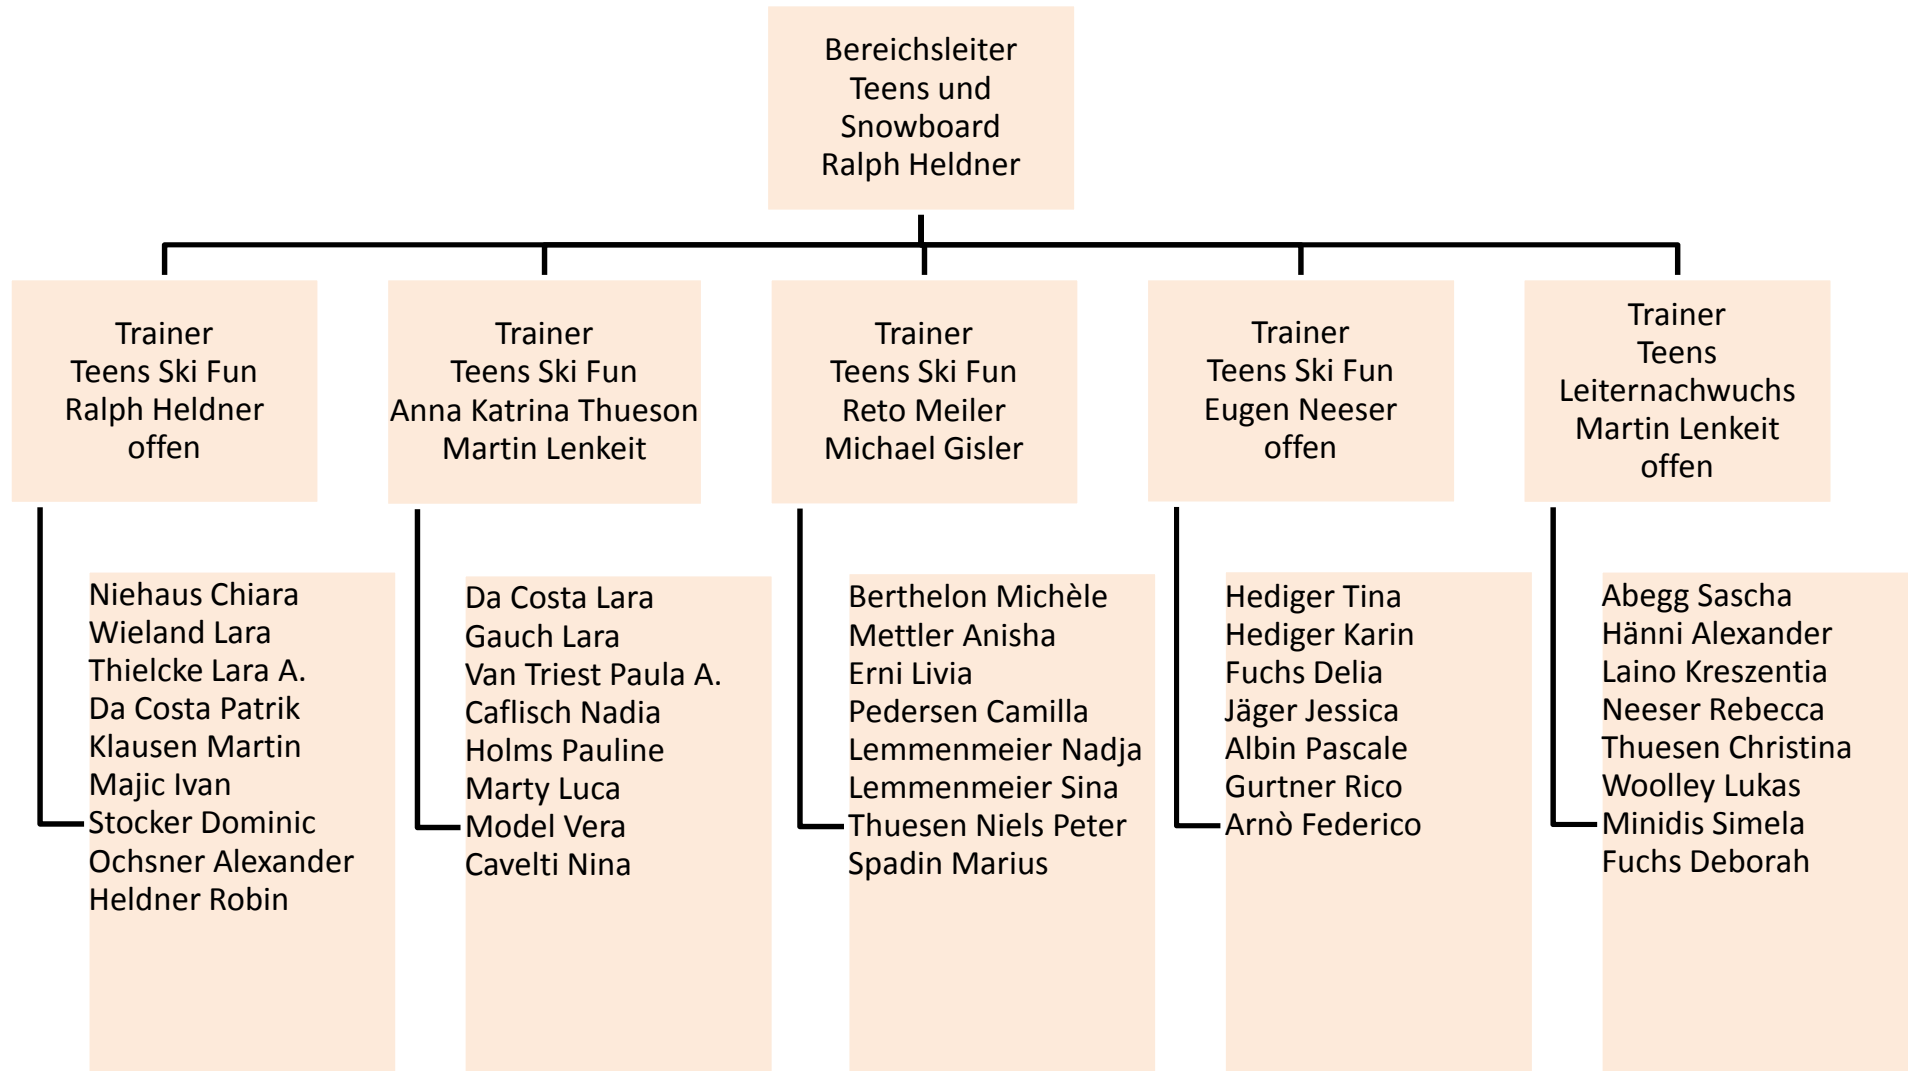

NEU!

Wichtige Information

Aufgrund der Schneeverhältnisse sind wir gezwungen, das Programm zu ändern.

- Der Saisonstart für **alle JO** ist neu am **10. Dezember 2011**
Treffpunkt 08.45 Uhr Talstation Flims
- Die **Elterninfo** findet neu am **10. Dezember 2011** statt.
- Die **Materialabgabe** findet neu am **10. Dezember 2011** statt.
- Aufgrund der Anmeldungen gibt es keine Gruppe Freeride. Die Kids werden in die Gruppe Teens Ski Fun integriert.
- Die provisorische Gruppeneinteilung wurde nach Jahrgang der Kinder vorgenommen. Die definitive Einteilung erfolgt nach dem Sichtungstag.

Organisation

Stand Anmeldungen

prov. Gruppeneinteilung

prov. Gruppeneinteilung

prov. Gruppeneinteilung

prov. Gruppeneinteilung

prov. Gruppeneinteilung

Sichtungstag Teens und Kids Race

obligatorisch für alle JO

Samstag, 3. Dezember 2011, 08.45 Uhr

Talstation Bergbahnen **Laax, vor Skischulbüro**

Ablauf

- | | |
|-----------|--|
| 08.45 | Begrüßung und Übernahme durch JO Trainer |
| 09.00 | Bergfahrt (aufgrund der Schneeverhältnisse läuft nur die Bahn ab Laax) |
| ca. 10.30 | Fahren in Gruppen und Vorfahren auf dem Vorab Gletscher |
| 15.00 | Trainingsende Talstation Bergbahnen Laax |