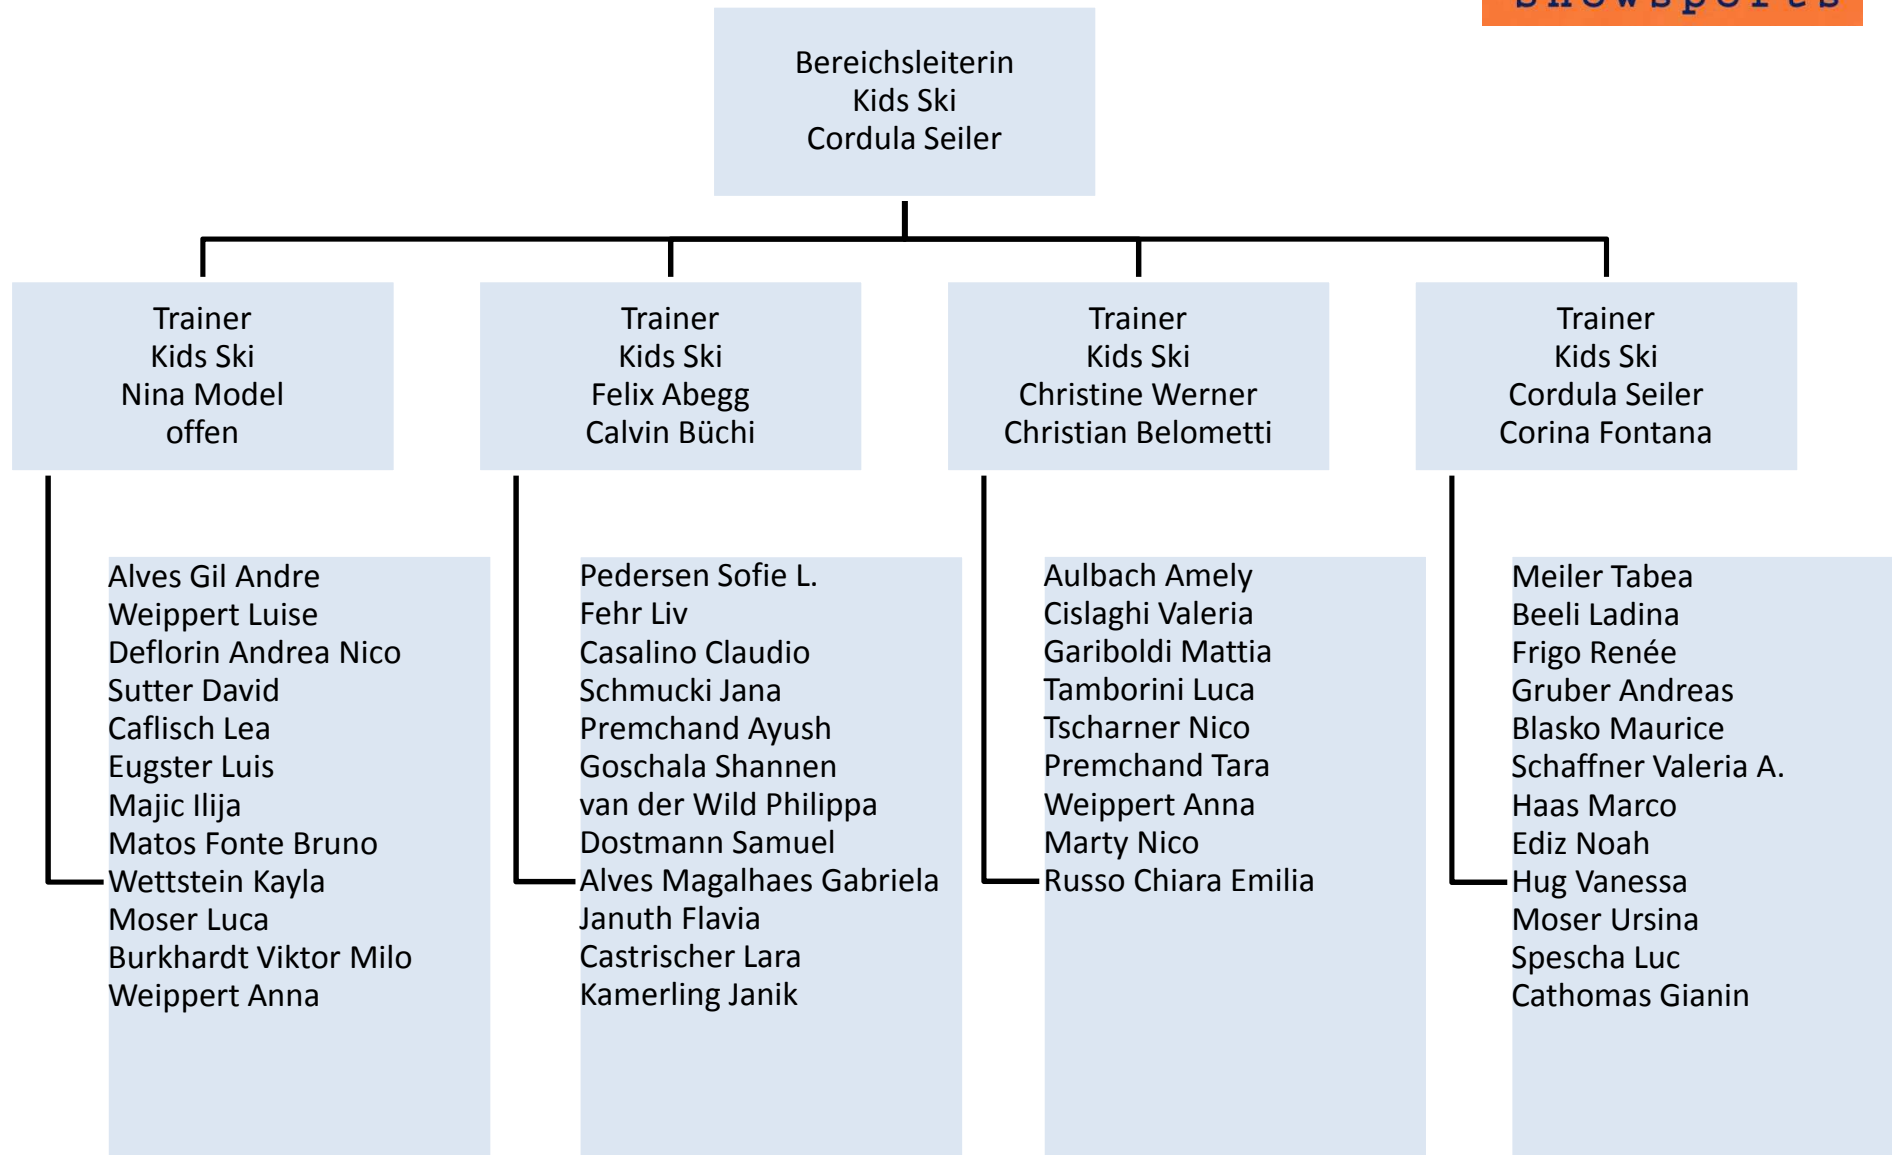

NEU!

Wichtige Information

Aufgrund der Schneeverhältnisse sind wir gezwungen, das Programm zu ändern.

- Der Saisonstart für **alle JO** ist neu am **10. Dezember 2011**
Treffpunkt 08.45 Uhr Talstation Flims
- Die **Elterninfo** findet neu am **10. Dezember 2011** statt.
- Die **Materialabgabe** findet neu am **10. Dezember 2011** statt.
- Aufgrund der Anmeldungen gibt es keine Gruppe Freeride. Die Kids werden in die Gruppe Teens Ski Fun integriert.
- Die provisorische Gruppeneinteilung wurde nach Jahrgang der Kinder vorgenommen. Die definitive Einteilung erfolgt nach dem Sichtungstag.

Organisation

Stand Anmeldungen

prov. Gruppeneinteilung

prov. Gruppeneinteilung

prov. Gruppeneinteilung

prov. Gruppeneinteilung

prov. Gruppeneinteilung

Sichtungstag Teens und Kids Race

obligatorisch für alle JO

Samstag, 3. Dezember 2011, 08.45 Uhr

Talstation Bergbahnen **Laax, vor Skischulbüro**

Ablauf

- | | |
|-----------|--|
| 08.45 | Begrüßung und Übernahme durch JO Trainer |
| 09.00 | Bergfahrt (aufgrund der Schneeverhältnisse läuft nur die Bahn ab Laax) |
| ca. 10.30 | Fahren in Gruppen und Vorfahren auf dem Vorab Gletscher |
| 15.00 | Trainingsende Talstation Bergbahnen Laax |