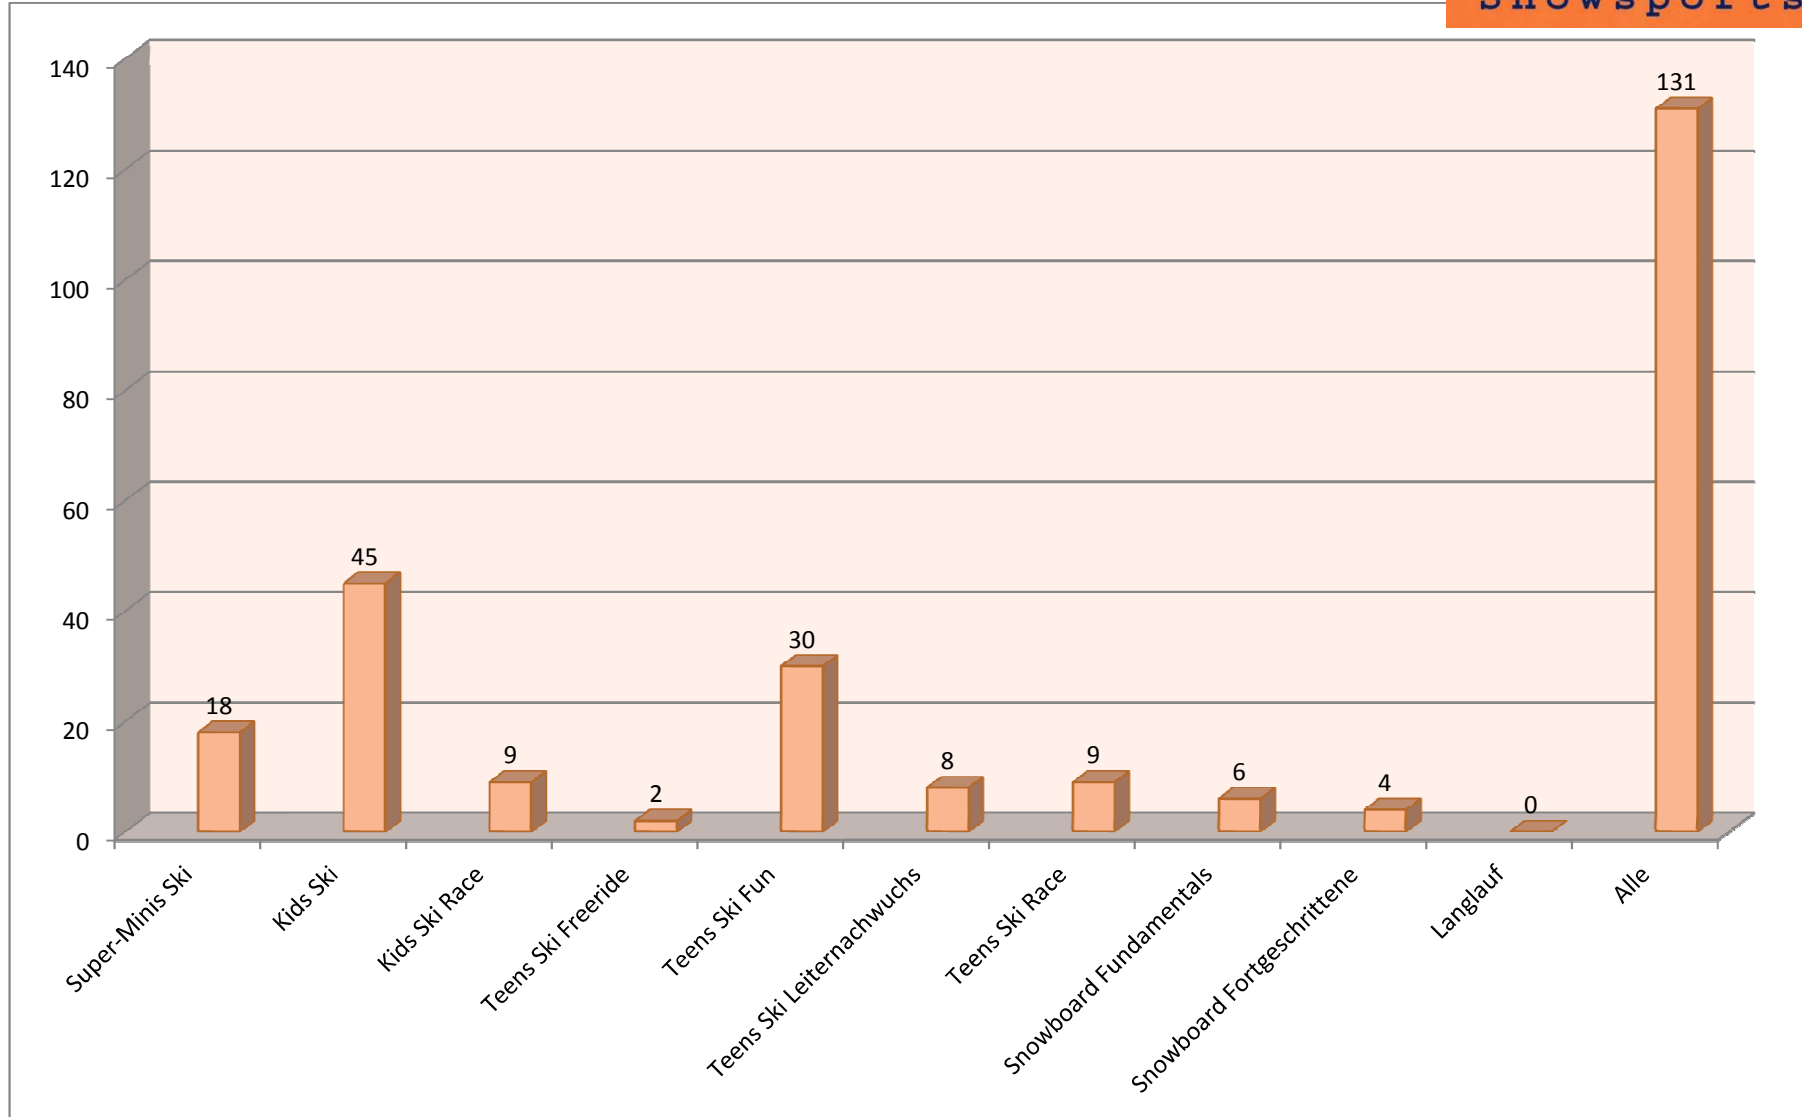

NEU!

Wichtige Information

Aufgrund der Schneeverhältnisse sind wir gezwungen, das Programm zu ändern.

- Der Saisonstart für **alle JO** ist neu am **10. Dezember 2011**
Treffpunkt 08.45 Uhr Talstation Flims
- Die **Elterninfo** findet neu am **10. Dezember 2011** statt.
- Die **Materialabgabe** findet neu am **10. Dezember 2011** statt.
- Aufgrund der Anmeldungen gibt es keine Gruppe Freeride. Die Kids werden in die Gruppe Teens Ski Fun integriert.
- Die provisorische Gruppeneinteilung wurde nach Jahrgang der Kinder vorgenommen. Die definitive Einteilung erfolgt nach dem Sichtungstag.

Organisation

Stand Anmeldungen

prov. Gruppeneinteilung

prov. Gruppeneinteilung

prov. Gruppeneinteilung

prov. Gruppeneinteilung

prov. Gruppeneinteilung

Sichtungstag Teens und Kids Race