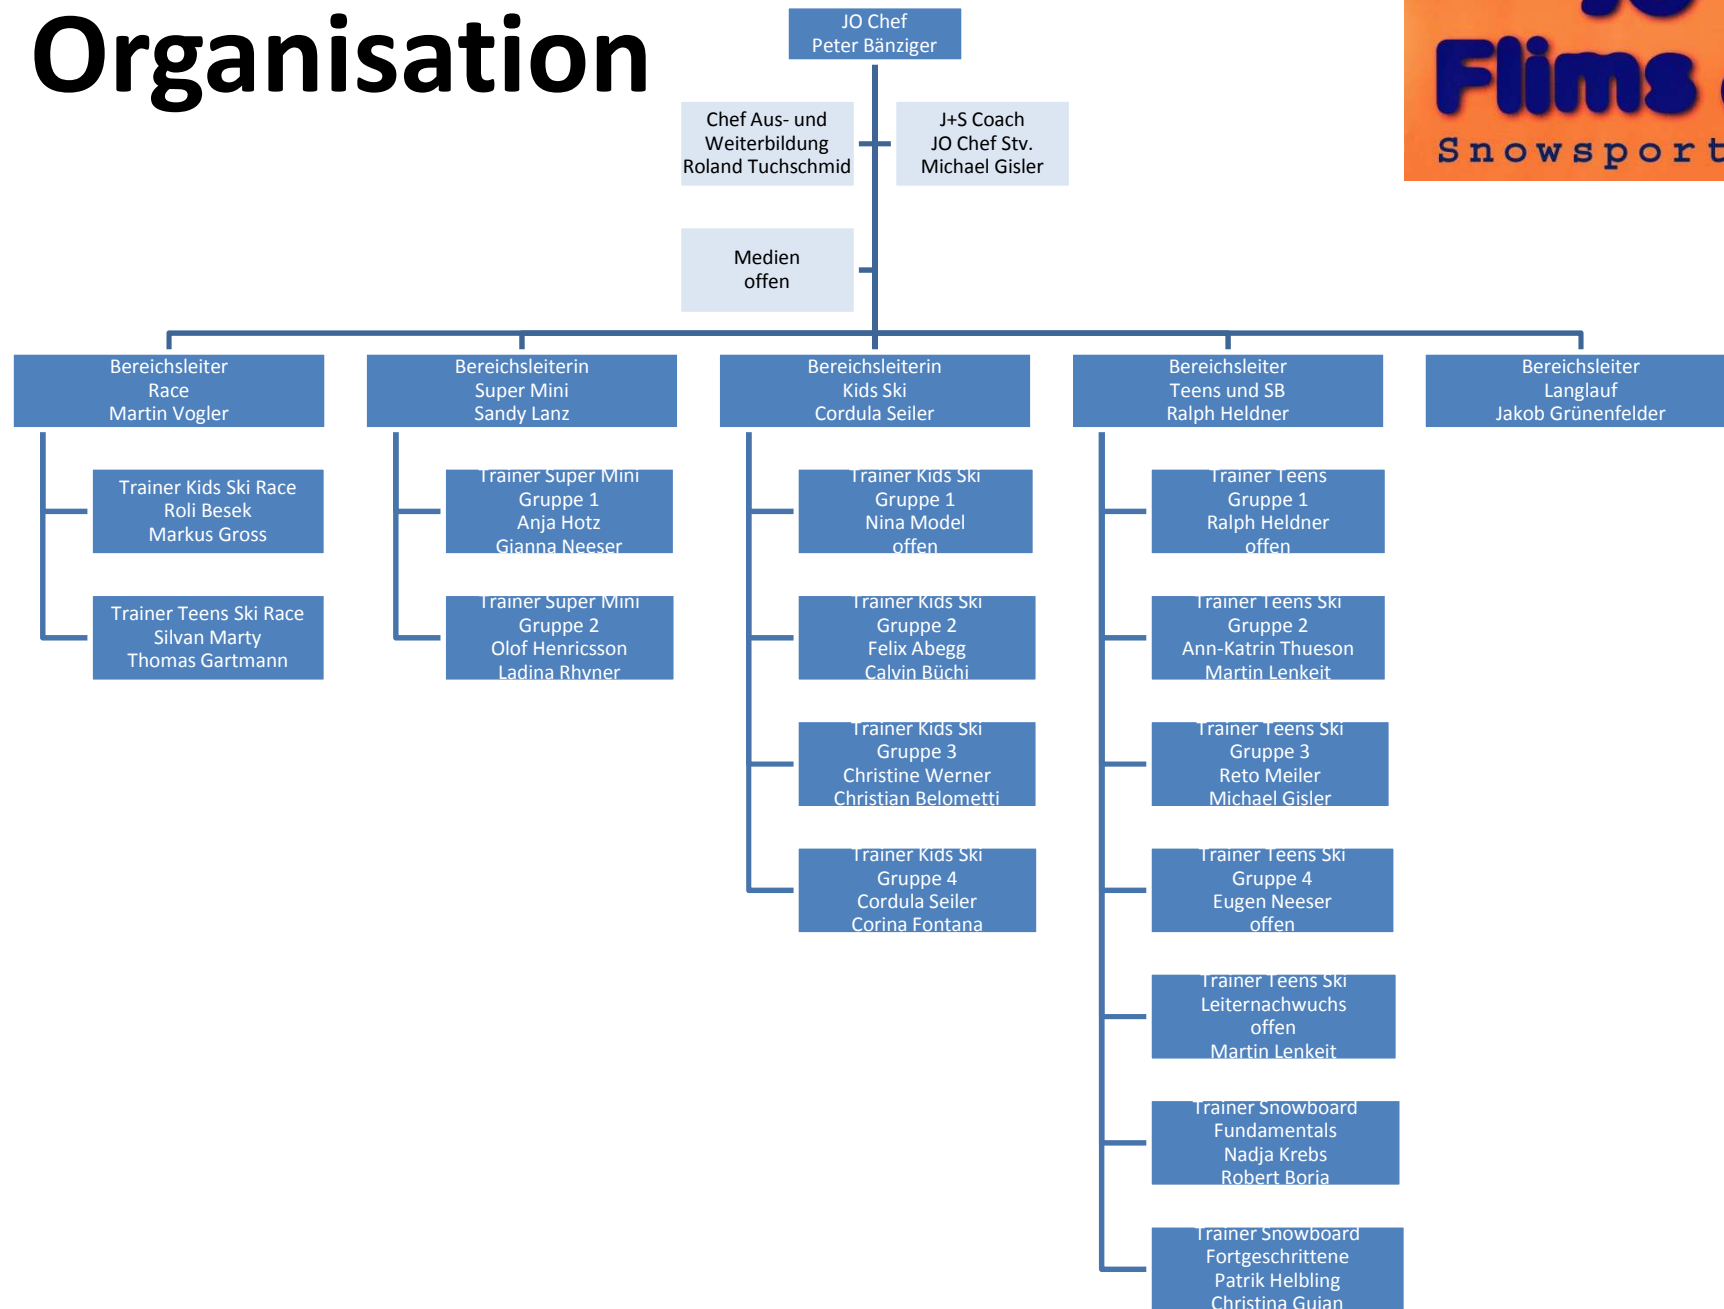

NEU!

Wichtige Information

Aufgrund der Schneeverhältnisse sind wir gezwungen, das Programm zu ändern.

- Der Saisonstart für **alle JO** ist neu am **10. Dezember 2011**
Treffpunkt 08.45 Uhr Talstation Flims
- Die **Elterninfo** findet neu am **10. Dezember 2011** statt.
- Die **Materialabgabe** findet neu am **10. Dezember 2011** statt.
- Aufgrund der Anmeldungen gibt es keine Gruppe Freeride. Die Kids werden in die Gruppe Teens Ski Fun integriert.
- Die provisorische Gruppeneinteilung wurde nach Jahrgang der Kinder vorgenommen. Die definitive Einteilung erfolgt nach dem Sichtungstag.

Organisation

Stand Anmeldungen

prov. Gruppeneinteilung

prov. Gruppeneinteilung

prov. Gruppeneinteilung

prov. Gruppeneinteilung

prov. Gruppeneinteilung

Sichtungstag Teens und Kids Race

obligatorisch für alle JO

Samstag, 3. Dezember 2011, 08.45 Uhr

Talstation Bergbahnen **Laax, vor Skischulbüro**

Ablauf

- | | |
|-----------|--|
| 08.45 | Begrüßung und Übernahme durch JO Trainer |
| 09.00 | Bergfahrt (aufgrund der Schneeverhältnisse läuft nur die Bahn ab Laax) |
| ca. 10.30 | Fahren in Gruppen und Vorfahren auf dem Vorab Gletscher |
| 15.00 | Trainingsende Talstation Bergbahnen Laax |